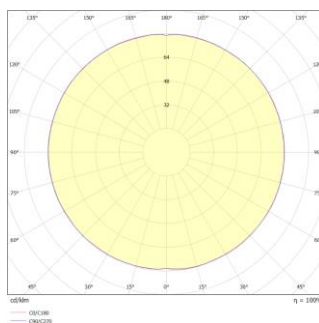

Elektrotechnik

Netzspannung

230V~ / 50Hz

Energieverbrauch im Betrieb

max. 25W

Kabellänge

2 m

Anschluss

Eurostecker