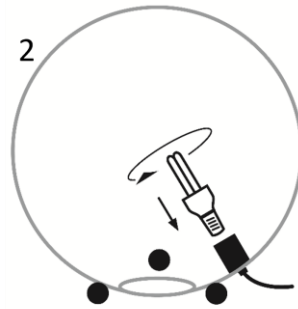

Photometrische Daten

Eulumdat

Mechanik

Durchmesser [cm]

60

Höhe [cm]

62

Artikelgewicht [kg]

Anschluss

Eurostecker

Schutz

Schutzklasse: II

Schutzart: IP00

Steuerung

Steuerbare

Leuchtmittel sind im Handel erhältlich

Austauschbarkeit

Produktgruppe: Snowball Tischleuchte

Leuchten dieser Produktgruppe sind in Durchmessern von 30 cm bis 60 cm mit E27 Fassung erhältlich.

Montageanleitung

In die Öffnung unterhalb des Leuchtenkörpers greifen (1) und das Leuchtmittel in die seitlich des Lochs angebrachte Fassung einsetzen (2).